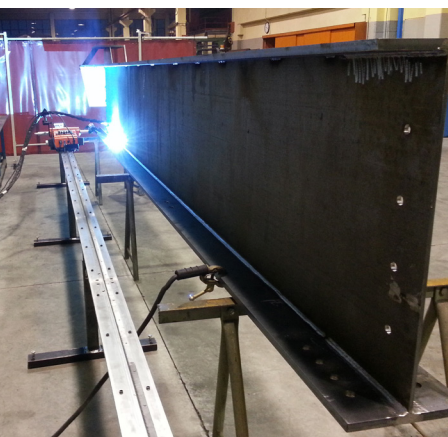

VÝROBNÍ ČAS REDUKOVÁN A KVALITA SVAŘOVÁNÍ ZVÝŠENA

ITALSKÝ RODINNÝ PODNIK SVAŘUJE SE SVAŘOVACÍ TECHNIKOU LORCH AŽ O 100 % RYCHLEJI

Amoretti Costruzioni S.r.l. se sídlem v Calestano v regionu Parma, italský rodinný podnik s dlouhou historií. Byl založen před více než 60 lety a nejdříve se specializoval na výrobu kovaných železných plotů a vrat, od té doby se vyvinul na moderní kovozpracující firmu, která splňuje veškeré požadavky zákazníků v oblasti kovovýroby a konstrukce. Jeho portfolio je široce rozvětvené a zahrnuje kromě zpracování oceli a nerezové oceli také výrobu nádob z ušlechtilé oceli pro přepravu potravin a konstrukci strojů pro farmaceutický, sklářský a potravinářský průmysl. Podnik disponuje rozsáhlým a vysoce moderním strojovým parkem. V oblasti svařování sází firma Amoretti na svařovací techniku společnosti Lorch. Se sérií S pro Highend-MIG-MAG svařování, TIG

stroji série V, jedním svařovacím traktozem a dvěma stroji MicorMIG ve výbavě FullProcess mohl podnik nejen zkrátit doby výroby a usnadnit práci pracovníkům. Zřetelně se zvýšila i kvalita výsledků svařování.

NÁŠ ZÁKAZNÍK: V PŘEHLEDU

AMORETTI COSTRUZIONI S.R.L.

- Calestano, IT
- 14 zaměstnanců
- Kovovýroba
- www.amoretticostruzioni.it

Rychlé a snadné programování: Trac RL Pro usnadňuje práci svářečů a zajišťuje excelentní podélné i zakřivené svary.